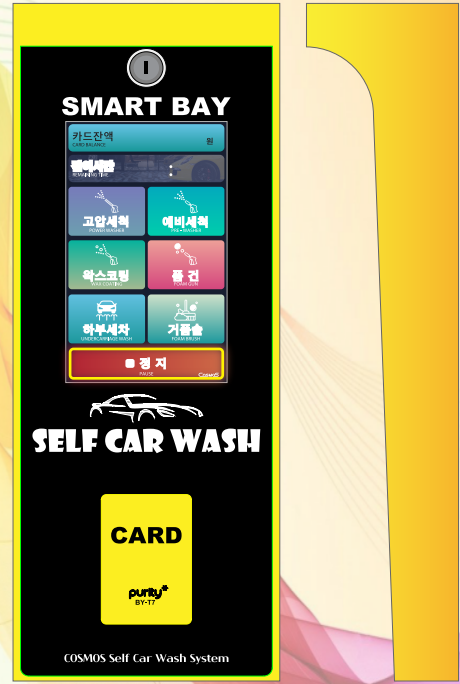

BY-07

7인치 RF 터치스크린

WE ARE

SELF CAR WASH

TOTAL SOLUTION INSTALLATION & PROVIDER

COSMOS 정보통신은 셀프 세차장의 관리 소프트웨어, 세차 카드 현금(또는 신용카드 겸용) 충전 & 발급 Kiosk, 세차 베이와 청소기 그리고 매트 세척기의 RF 세차 카드 시스템, 기계실 모터 및 펌프 제어, 리모델링 세차장의 기존 카드 호환 솔루션 등... 셀프 세차장 토탈 제어, 관리 솔루션을 제공합니다.

RF 베이(BAY) 컨트롤러

RF 세차카드 기반 셀프세차 기능을 선택하는 장치로 터치스크린을 사용하여 관리자의 설정에 따라 세차기능을 화면으로 제공하는 스마트 베이 콘트롤 시스템입니다.

7" 최고급 산업용 터치 스크린

햇빛 노출에도 선명한 최고급 산업용 고휘도 터치 스크린으로 겨울철 저온에서도 터치 성능이 보장됩니다.

고객 맞춤형 화면 디자인과 음성 안내

고객 디자인을 화면에 적용 할 수 있으며 사용자가 지관적으로 사용하기 편리한 스마트한 시스템입니다. 해당 기능마다 음성 안내 제공이 가능하여 보다 사용자 편의 기능이 적용되어 있습니다.