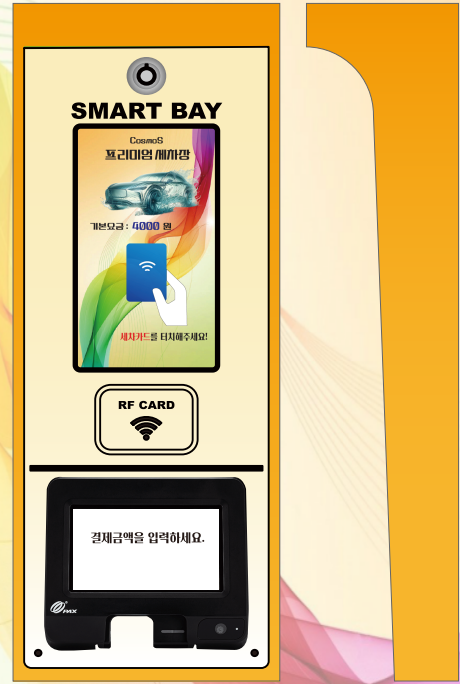

BY-07C

7인치 RF+신용카드 터치스크린

WE ARE

SELF CAR WASH

TOTAL SOLUTION INSTALLATION & PROVIDER

COSMOS 정보통신은 셀프 세차장의 관리 소프트웨어, 세차 카드 현금(또는 신용카드 겸용) 충전 & 발급 Kiosk, 세차 베이와 청소기 그리고 매트 세척기의 RF 세차 카드 시스템, 기계실 모터 및 펌프 제어, 리모델링 세차장의 기존 카드 호환 솔루션 등... 셀프 세차장 토탈 제어, 관리 솔루션을 제공합니다.

RF+신용카드 겸용 베이(BAY) 컨트롤러

신용카드 및 RF 세차카드 기반 셀프세차 기능을 선택하는 장치로 터치스크린을 사용하여 관리자의 설정에 따라 세차기능을 화면으로 제공하는 스마트 베이 콘트롤 시스템입니다.

7" 최고급 산업용 터치 스크린

햇빛 노출에도 선명한 최고급 산업용 고휘도 터치 스크린으로 겨울철 저온에서도 터치 성능이 보장됩니다.

고객맞춤형 화면 디자인과 음성 안내

고객 디자인을 화면에 적용 할 수 있으며 사용자가 지관적으로 사용하기 편리한 스마트한 시스템입니다. 해당 기능마다 음성 안내 제공이 가능하여 보다 사용자 편의 기능이 적용되어 있습니다.

세차 카드 관리기능

관리자 등록 카드는 정산 프로그램에서 사용 이력이 제한되고 등록 고객의 분실된 세차카드는 사용 제한이 가능합니다.

편리한 시스템 설정

기능별 세차 시간, 배속, 요금 등을 관리자가 간편하게 설정 할 수 있으며 자동, 수동, 예약 개러지에 사용 할 수 있습니다.