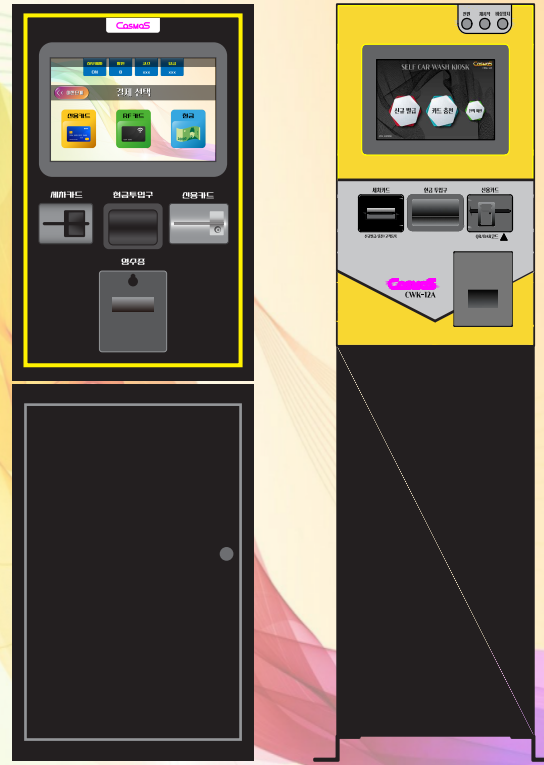

CWK-15A

15인치 터치스크린

WE ARE

SELF CAR WASH

TOTAL SOLUTION INSTALLATION & PROVIDER

COSMOS 정보통신은 셀프 세차장의 관리 소프트웨어, 세차 카드 현금(또는 신용카드 겸용) 충전 & 발급 Kiosk, 세차 베이와 청소기 그리고 매트 세척기의 RF 세차 카드 시스템, 기계실 모터 및 펌프 제어, 리모델링 세차장의 기존 카드 호환 솔루션 등... 셀프 세차장 토탈 제어, 관리 솔루션을 제공합니다.

세차카드 발급/충전 KIOSK

Window OS 기반 신용카드와 현금으로 RF 세차 카드 신규 발급과 충전이 가능한 고성능 Kiosk로 셀프세차장, 예약 사용 개러지, 노브러시 등 모든 세차 플랫폼에 사용 가능합니다.

-  **15" Window OS 산업용 Touch screen PC**
노브러시 및 셀프 세차장 세차카드 충전 및 신규발급용 Kiosk 플랫폼입니다.
-  **현금, RF 카드, 신용카드, 영수증 프린터 탑재**
세차장의 모든 결제 수단을 지원합니다.
-  **차량 번호판 인식 솔루션**
노브러시 Kiosk의 정기권, 구독권 사용을 지원합니다.
-  **회원등록**
회원등록으로 고객관리 할 수 있습니다.

다양한 응용 Model

일반 셀프세차장 & 노브러시 Kiosk

RF 세차카드 발급/충전/결제 + 현금 + 신용카드 + 영수증

노브러시 Kiosk

RF 세차카드 + 현금 + 신용카드 + 영수증 + QR/Bar코드

시스템 사양

- 15" 압력식 터치 스크린
- 산업용 Window OS PC
- 차량 번호 인식 소프트웨어
- Built-in 신용카드 단말기, QR/BAR 코드 리더
- 지폐인식기
- RF 세차카드 신규발급/ 카드 충전

왜 COSMOS 솔루션인가?

RF 카드 시스템을 이용하는 셀프 세차장의 카드 시스템으로 편리한 화면 터치 운용과 음성 안내 시스템으로 사용자 편의 솔루션을 제공합니다.

- ✓ 고객 맞춤(자체 디자인) 화면 적용
- ✓ 서버 연동이 가능한 Ethernet LAN 기반의 Kiosk
- ✓ 스마트폰 앱으로 카드 발급, 충전 가능
- ✓ 셀프세차 Kiosk 및 Total 하드웨어, 소프트웨어 솔루션 제공