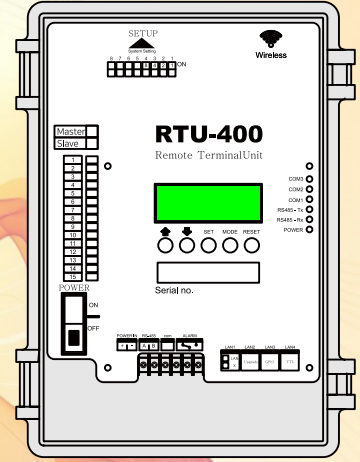

RTU [Remote Terminal Unit] RTU-400

WE ARE

SELF CAR WASH

TOTAL SOLUTION INSTALLATION & PROVIDER

COSMOS 정보통신은 셀프 세차장의 관리 소프트웨어, 세차 카드 현금(또는 신용카드 겸용) 충전 & 발급 Kiosk, 세차 베이와 청소기 그리고 매트 세척기의 RF 세차 카드 시스템, 기계실 모터 및 펌프 제어, 리모델링 세차장의 기존 카드 호환 솔루션 등... 셀프 세차장 토탈 제어, 관리 솔루션을 제공합니다.

왜 RTU가 필요한가?

베이, 청소기, 매트세척기 등 세차장 장치들의 사용 이력을 수집하여 서버에 전송하기 위한 장치로 RTU가 사용된다.

또한 앱으로 예약한 고객의 정보를 베이에 전달한다.

동시에 사용 정지된 고객의 카드를 차단하는 통신장치 역할을 수행한다.

유무선 통신을 모두 지원

- RS-485 시리얼 통신
- 433/940MHz ISM 무선 통신
- LAN 이더넷 통신